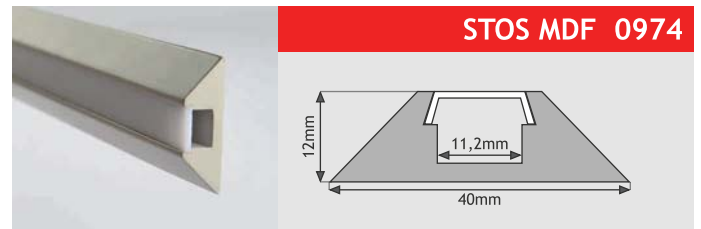

- 0973 Perfil de madera MDF, color NCS S-200SY20R
- 0959 Tapa final sin agujero
- 1451 Tapa final con agujero

- 0971 Perfil de madera MDF, color NCS S-200SY20R
- 0960 Tapa final sin agujero
- 0961 Tapa final con agujero

- 0974 Perfil de madera MDF, color NCS S-200SY20R
- 0958 Tapa final sin agujero
- 1450 Tapa final con agujero

- 0972 Perfil de madera MDF, color NCS S-200SY20R
- 0957 Tapa final sin agujero
- 1449 Tapa final con agujero