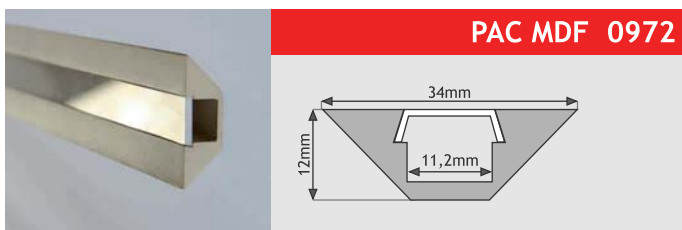

- 0973 Perfil de madera MDF, color NCS S-200SY20R
- 0959 Tapa final sin agujero
- 1451 Tapa final con agujero

- 0971 Perfil de madera MDF, color NCS S-200SY20R
- 0960 Tapa final sin agujero
- 0961 Tapa final con agujero

- 0974 Perfil de madera MDF, color NCS S-200SY20R
- 0958 Tapa final sin agujero
- 1450 Tapa final con agujero

- 0972 Perfil de madera MDF, color NCS S-200SY20R
- 0957 Tapa final sin agujero
- 1449 Tapa final con agujero